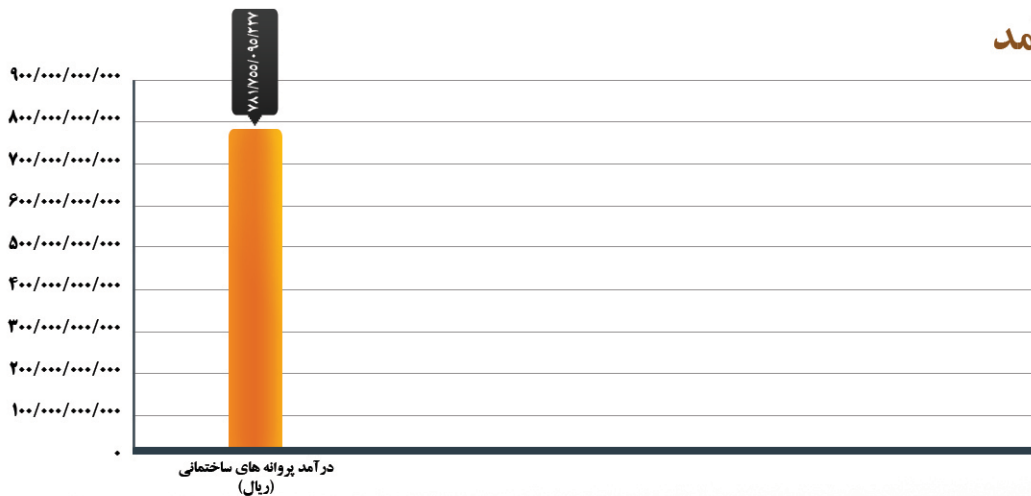

شهرداری منطقه دو

محمد محمدی

معاونت شهرسازی

درآمد

درآمد

پلیس ساختمانی