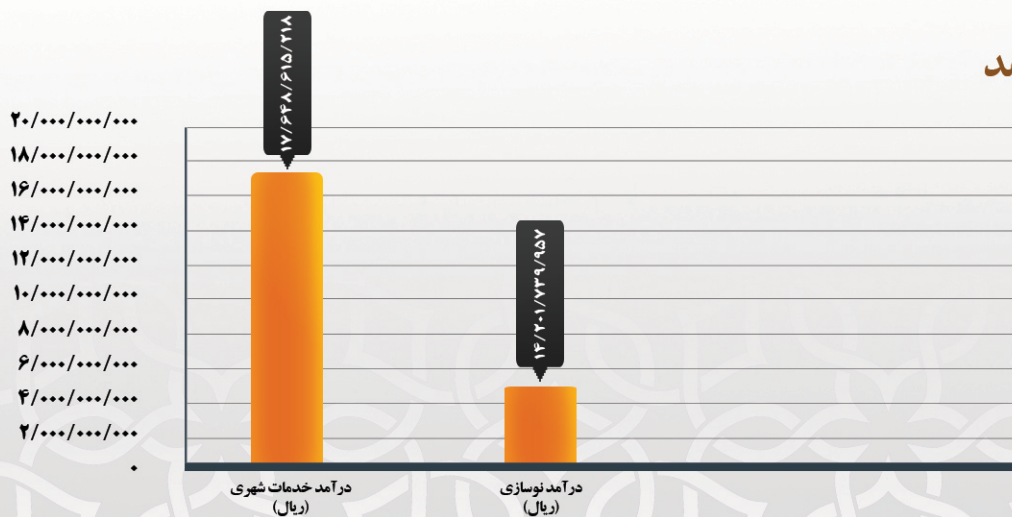

شهرداری منطقه دو

محمد محمدی

معاونت شهرسازی

درآمد

درآمد

پلیس ساختمانی