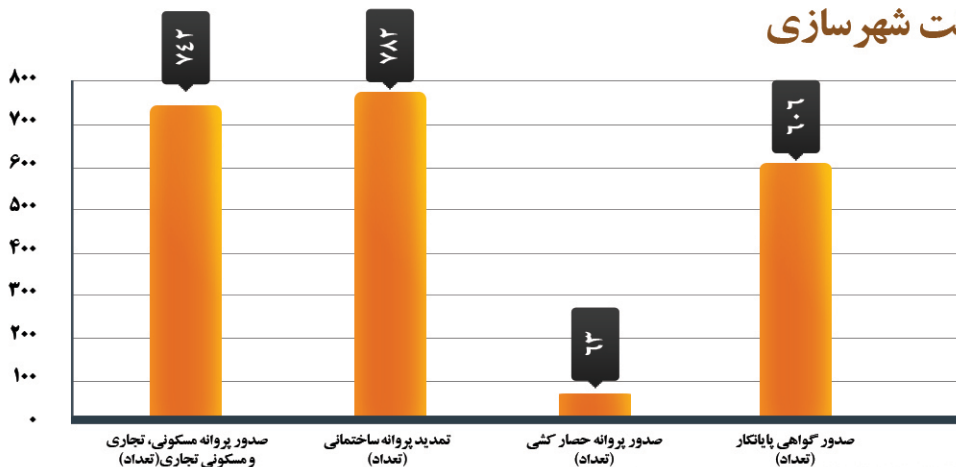

شهرداری منطقه دو

محمد محمدی

معاونت شهرسازی

درآمد

درآمد

پلیس ساختمانی